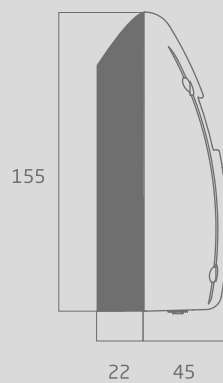

LA SEMAFORICA

SEDE: Via Ponticello, 17 - 35129 Padova (PD) - ITALY

T. +39 049 773055

F. +39 049 8074002

www.lasemaforica.com

info@lasemaforica.com