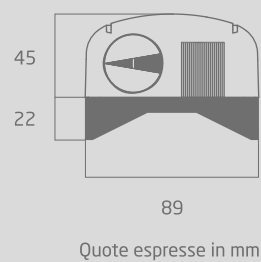

LA SEMAFORICA

SEDE: Via Ponticello, 17 - 35129 Padova (PD) - ITALY

T. +39 049 773055

F. +39 049 8074002

www.lasemaforica.com

info@lasemaforica.com