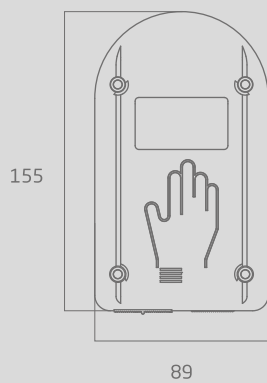

LA SEMAFORICA

SEDE: Via Ponticello, 17 - 35129 Padova (PD) - ITALY

T. +39 049 773055

F. +39 049 8074002

www.lasemaforica.com

info@lasemaforica.com